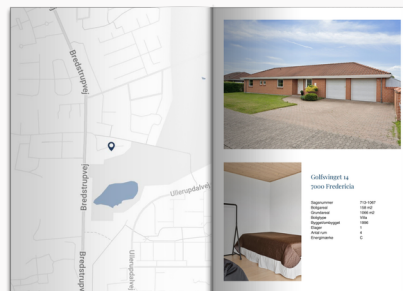

Dit produkt er klar

REAL

Boligpræsentationen for

Golfsvinget 14,
7000 Fredericia

Se magasinet eller Scan QR med kamera

Klik på billedet for at se Boligpræsentationen

Scan QR koden og se
rapporten

Produktet er udviklet af TÜV SÜD