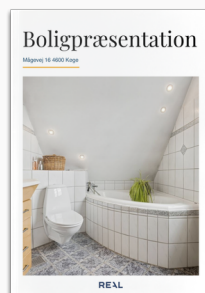

Dit produkt er klar

REAL

Boligpræsentationen for

Mågevej 16,
4600 Køge

Se magasinet eller Scan QR med kamera

Klik på billedet for at se Boligpræsentationen

Scan QR koden og se
rapporten

Produktet er udviklet af TÜV SÜD