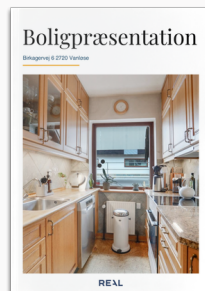

Dit produkt er klar

REAL

Boligpræsentationen for

Birkagervej 6,
2720 Vanløse

Se magasinet eller Scan QR med kamera

Klik på billedet for at se Boligpræsentationen

Scan QR koden og se
rapporten

Produktet er udviklet af TÜV SÜD