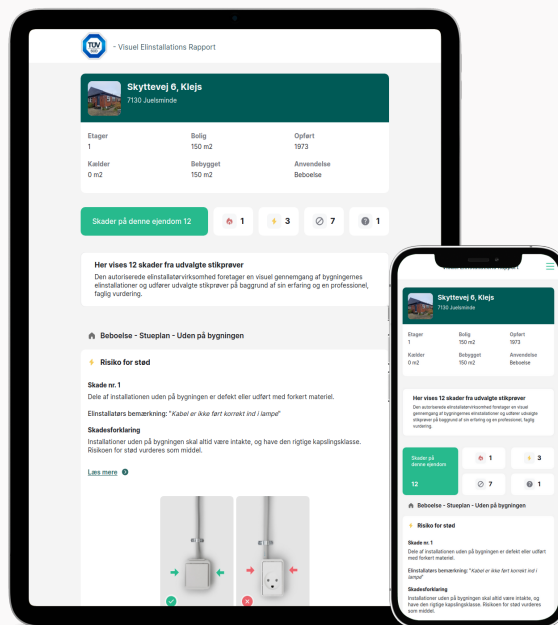

# Dit produkt er klar

Visuel Elinstallations Rapport for

# REAL

Skyttevej 6,  
Klejs 7130 Juelsminde

Klik på billedet for at se rapporten

Scan QR koden og  
se rapporten

Produktet er udviklet af TÜV SÜD Domutech