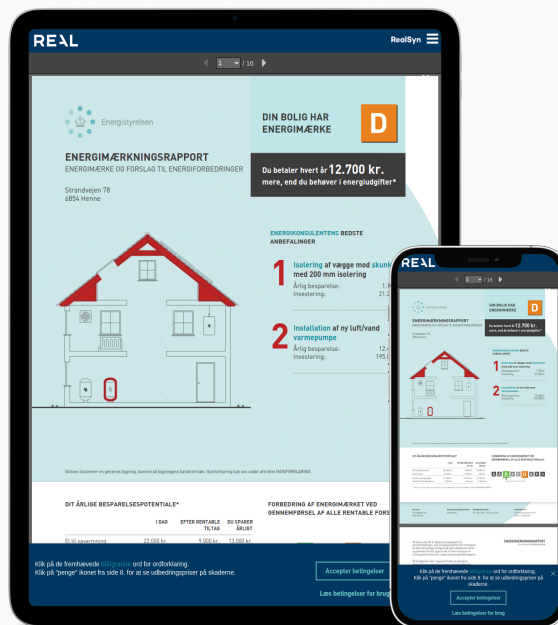

Dit produkt er klar

REAL

Realsyn EM for

Strandvejen 78,
6854 Henne

Klik på billedet for at se Realsyn EM

Scan QR koden og
se rapporten

Produktet er udviklet af TÜV SÜD