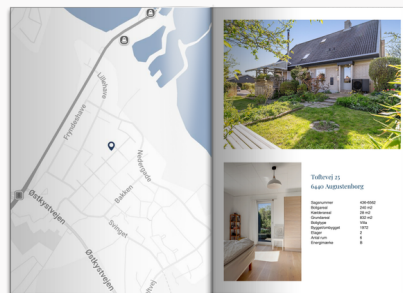

Dit produkt er klar

REAL

Boligpræsentationen for

Toftevej 25,
6440 Augustenborg

Se magasinet eller Scan QR med kamera

Klik på billedet for at se Boligpræsentationen

Scan QR koden og se
rapporten

Produktet er udviklet af TÜV SÜD