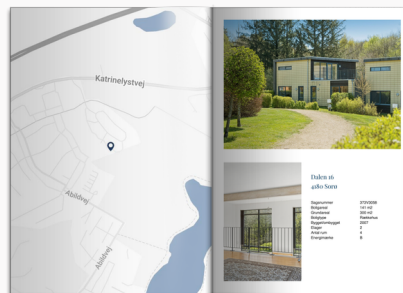

Dit produkt er klar

REAL

Boligpræsentationen for

Dalen 16,
4180 Sorø

Se magasinet eller Scan QR med kamera

Klik på billedet for at se Boligpræsentationen

Scan QR koden og se
rapporten

Produktet er udviklet af TÜV SÜD