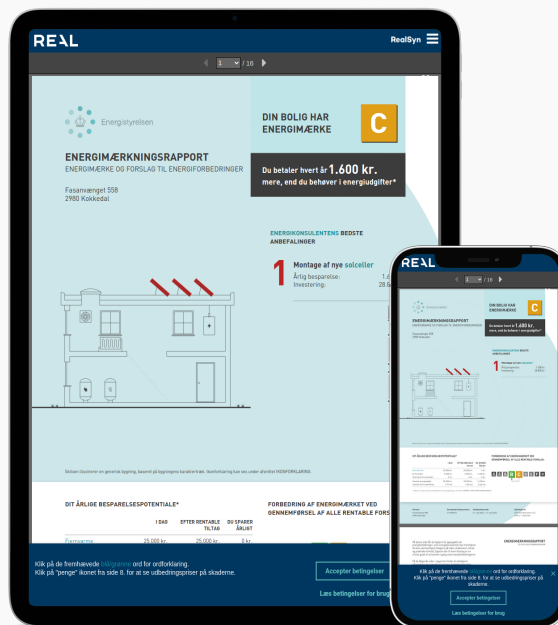

Dit produkt er klar

REAL

Realsyn EM for

Fasanvænget 558,
2980 Kokkedal

Klik på billedet for at se Realsyn EM

Scan QR koden og
se rapporten

Produktet er udviklet af TÜV SÜD