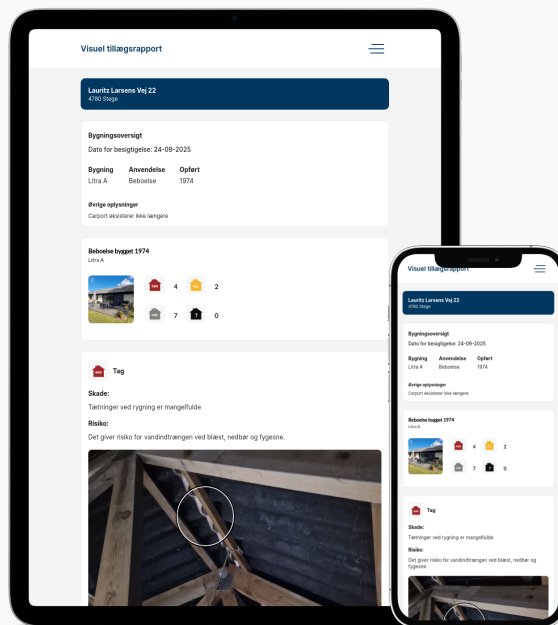

Dit produkt er klar

REAL

Visuel Tillægsrapport for

Lauritz Larsens Vej 22,
4780 Stege

Klik på billedet for at se rapporten

Scan QR koden og
se rapporten

Produktet er udviklet af TÜV SÜD Domutech