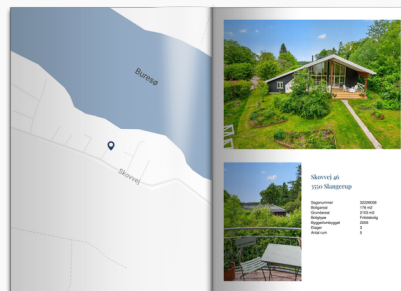

Dit produkt er klar

REAL

Boligpræsentationen for

Skovvej 46,
3550 Slangerup

Se magasinet eller Scan QR med kamera

Klik på billedet for at se Boligpræsentationen

Scan QR koden og se
rapporten

Produktet er udviklet af TÜV SÜD