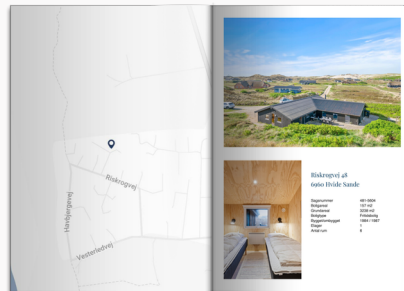

# REAL

Boligpræsentationen for

Riskrogvej 48,  
6960 Hvide Sande

Se magasinet eller Scan QR med kamera

Klik på billedet for at se Boligpræsentationen

Scan QR koden og se  
rapporten

Produktet er udviklet af TÜV SÜD