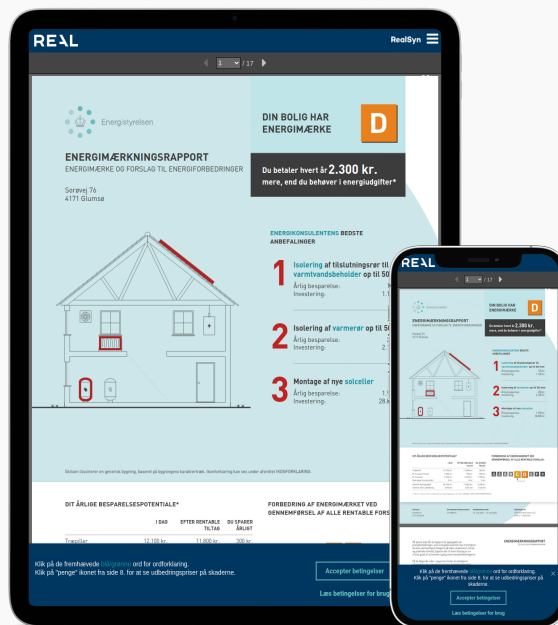

Dit produkt er klar

Realsyn EM for

Sorøvej 76,
4171 Glumsø

REAL

Klik på billedet for at se Realsyn EM

Scan QR koden og
se rapporten

Produktet er udviklet af TÜV SÜD