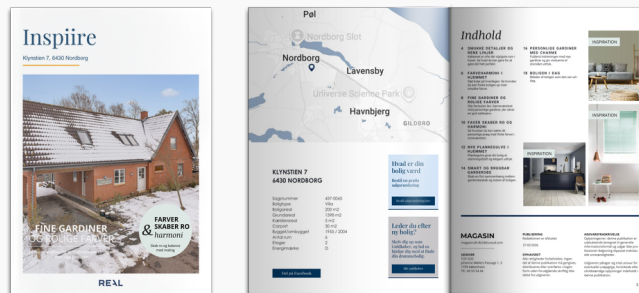

Dit produkt er klar

REAL

Inspire for

Klynstien 7,
6430 Nordborg

Se magasinet eller Scan QR med kamera

Klik på billedet for at se Inspire

Scan QR koden og se
rapporten

Produktet er udviklet af TÜV SÜD