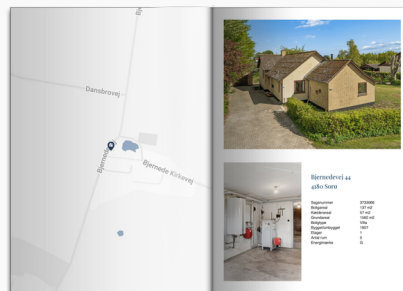

Dit produkt er klar

REAL

Boligpræsentationen for

Bjærnedevej 44,
4180 Sorø

Se magasinet eller Scan QR med kamera

Klik på billedet for at se Boligpræsentationen

Scan QR koden og se
rapporten

Produktet er udviklet af TÜV SÜD