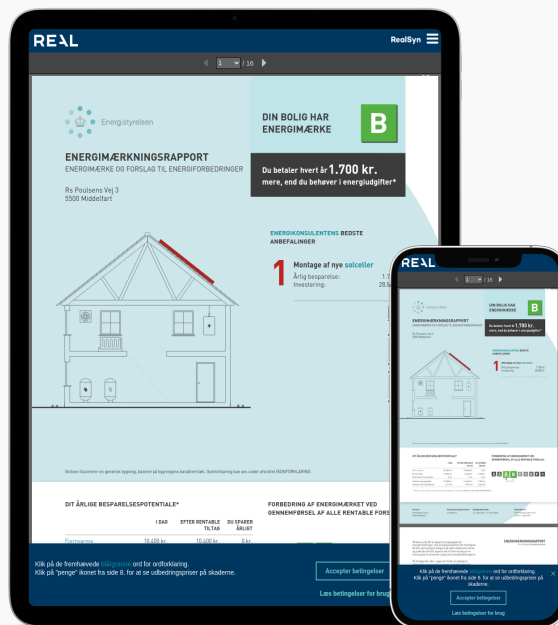

# Dit produkt er klar

# REAL

Realsyn EM for

Rs Poulsens Vej 3,  
5500 Middelfart

Klik på billedet for at se Realsyn EM

Scan QR koden og  
se rapporten

Produktet er udviklet af TÜV SÜD