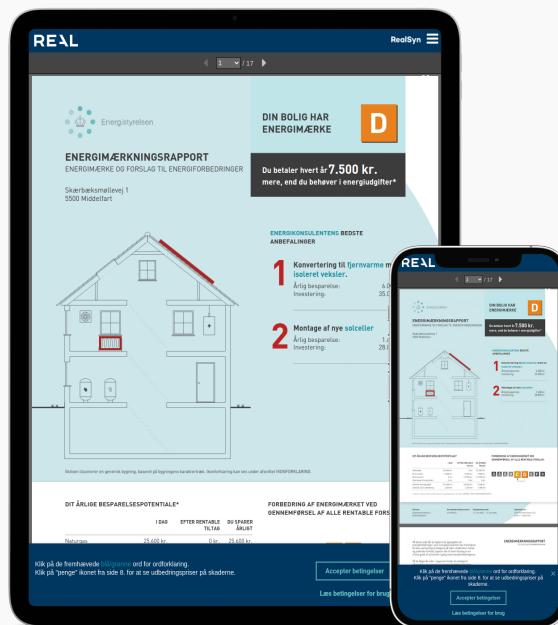

Dit produkt er klar

REAL

Realsyn EM for

Skærbæksmøllevej 1,
5500 Middelfart

Klik på billedet for at se Realsyn EM

Scan QR koden og
se rapporten

Produktet er udviklet af TÜV SÜD