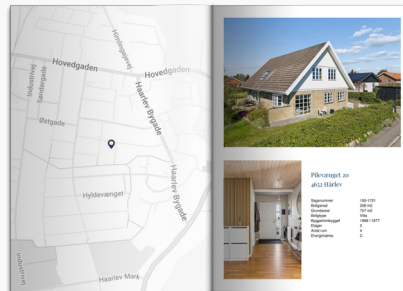

Dit produkt er klar

REAL

Boligpræsentationen for

Pilevænget 20,
4652 Hårlev

Se magasinet eller Scan QR med kamera

Klik på billedet for at se Boligpræsentationen

Scan QR koden og se
rapporten

Produktet er udviklet af TÜV SÜD