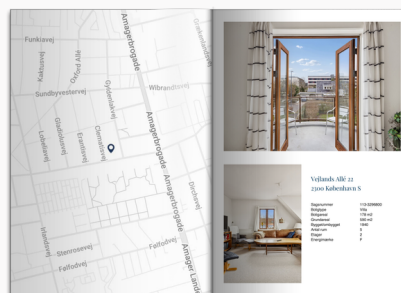

Dit produkt er klar

REAL

Boligpræsentationen for

Vejlands Allé 22,
2300 København S

Se magasinet eller Scan QR med kamera

Klik på billedet for at se Boligpræsentationen

Scan QR koden og se
rapporten

Produktet er udviklet af TÜV SÜD