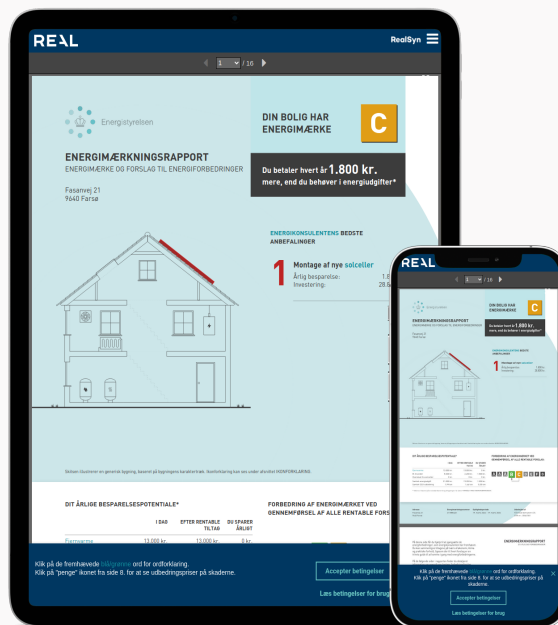

Dit produkt er klar

REAL

Realsyn EM for

Fasanvej 21,
9640 Farsø

Klik på billedet for at se Realsyn EM

Scan QR koden og
se rapporten

Produktet er udviklet af TÜV SÜD