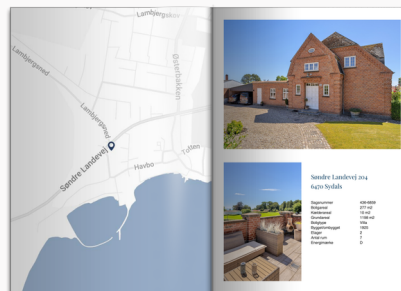

# REAL

Boligpræsentationen for

Søndre Landevej 204,  
6470 Sydals

Se magasinet eller Scan QR med kamera

Klik på billedet for at se Boligpræsentationen

Scan QR koden og se  
rapporten

Produktet er udviklet af TÜV SÜD