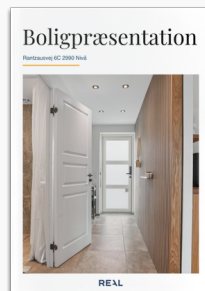

Dit produkt er klar

REAL

Boligpræsentationen for

Rantzausvej 6C,
2990 Nivå

Se magasinet eller Scan QR med kamera

Klik på billedet for at se Boligpræsentationen

Scan QR koden og se
rapporten

Produktet er udviklet af TÜV SÜD