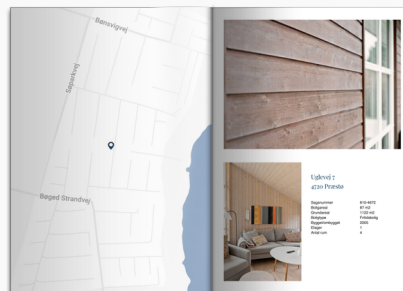

Dit produkt er klar

REAL

Boligpræsentationen for

Uglevej 7,
4720 Præstø

Se magasinet eller Scan QR med kamera

Klik på billedet for at se Boligpræsentationen

Scan QR koden og se
rapporten

Produktet er udviklet af TÜV SÜD