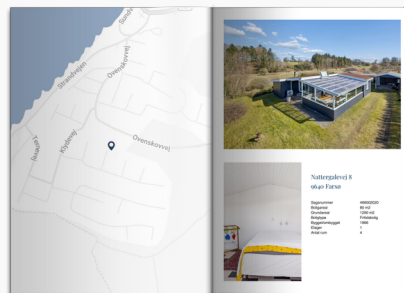

Dit produkt er klar

REAL

Boligpræsentationen for

Nattergalevej 8,
9640 Farsø

Se magasinet eller Scan QR med kamera

Klik på billedet for at se Boligpræsentationen

Scan QR koden og se
rapporten

Produktet er udviklet af TÜV SÜD