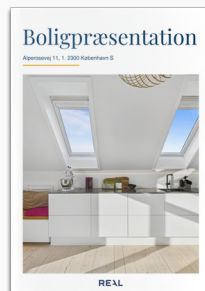

Dit produkt er klar

REAL

Boligpræsentationen for

Alperosevej 11,
1. 2300 København S

Se magasinet eller Scan QR med kamera

Klik på billedet for at se Boligpræsentationen

Scan QR koden og se
rapporten

Produktet er udviklet af TÜV SÜD