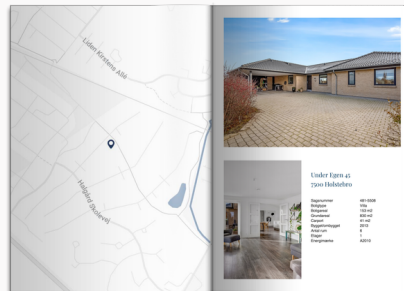

Dit produkt er klar

REAL

Boligpræsentationen for

Under Egen 45,
7500 Holstebro

Se magasinet eller Scan QR med kamera

Klik på billedet for at se Boligpræsentationen

Scan QR koden og se
rapporten

Produktet er udviklet af TÜV SÜD