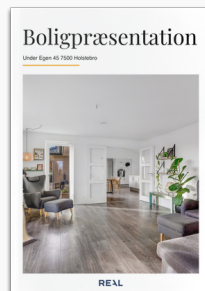

Dit produkt er klar

REAL

Boligpræsentationen for

Under Egen 45,
7500 Holstebro

Se magasinet eller Scan QR med kamera

Klik på billedet for at se Boligpræsentationen

Scan QR koden og se
rapporten

Produktet er udviklet af TÜV SÜD