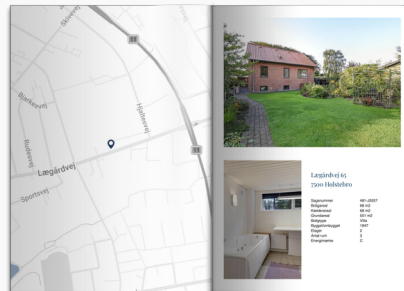

# REAL

Boligpræsentationen for

Lægårdvej 65,  
7500 Holstebro

Se magasinet eller Scan QR med kamera

Klik på billedet for at se Boligpræsentationen

Scan QR koden og se  
rapporten

Produktet er udviklet af TÜV SÜD