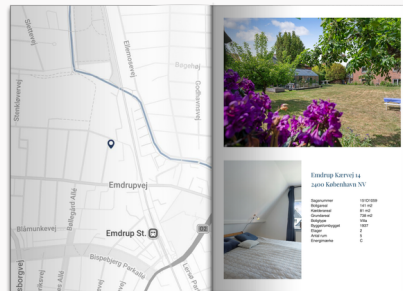

Dit produkt er klar

REAL

Boligpræsentationen for

Emdrup Kærvej 14,
2400 København NV

Se magasinet eller Scan QR med kamera

Klik på billedet for at se Boligpræsentationen

Scan QR koden og se
rapporten

Produktet er udviklet af TÜV SÜD