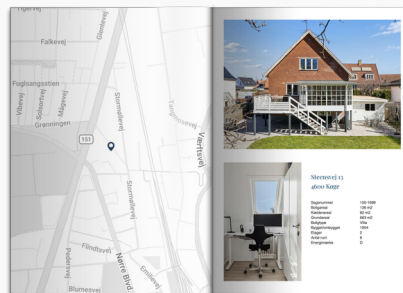

Dit produkt er klar

REAL

Boligpræsentationen for

Steensvej 13,
4600 Køge

Se magasinet eller Scan QR med kamera

Klik på billedet for at se Boligpræsentationen

Scan QR koden og se
rapporten

Produktet er udviklet af TÜV SÜD