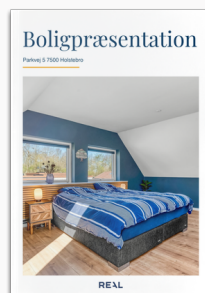

Dit produkt er klar

REAL

Boligpræsentationen for

Parkvej 5,
7500 Holstebro

Se magasinet eller Scan QR med kamera

Klik på billedet for at se Boligpræsentationen

Scan QR koden og se
rapporten

Produktet er udviklet af TÜV SÜD