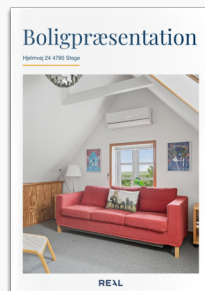

Dit produkt er klar

REAL

Boligpræsentationen for

Hjelmvej 24,
4780 Stege

Se magasinet eller Scan QR med kamera

Klik på billedet for at se Boligpræsentationen

Scan QR koden og se
rapporten

Produktet er udviklet af TÜV SÜD