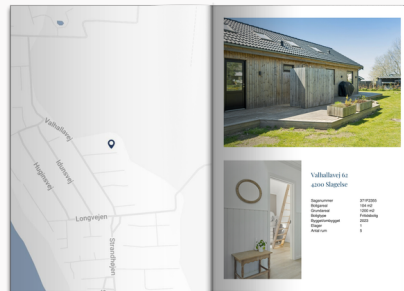

Dit produkt er klar

REAL

Boligpræsentationen for

Valhallavej 62,
4200 Slagelse

Se magasinet eller Scan QR med kamera

Klik på billedet for at se Boligpræsentationen

Scan QR koden og se
rapporten

Produktet er udviklet af TÜV SÜD