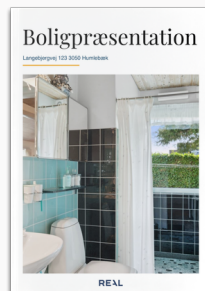

Dit produkt er klar

REAL

Boligpræsentationen for

Langebjergvej 123,
3050 Humlebæk

Se magasinet eller Scan QR med kamera

Klik på billedet for at se Boligpræsentationen

Scan QR koden og se
rapporten

Produktet er udviklet af TÜV SÜD