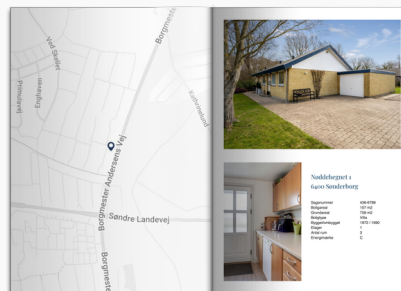

# REAL

Boligpræsentationen for

Nøddehegnet 1,  
6400 Sønderborg

Se magasinet eller Scan QR med kamera

Klik på billedet for at se Boligpræsentationen

Scan QR koden og se  
rapporten

Produktet er udviklet af TÜV SÜD