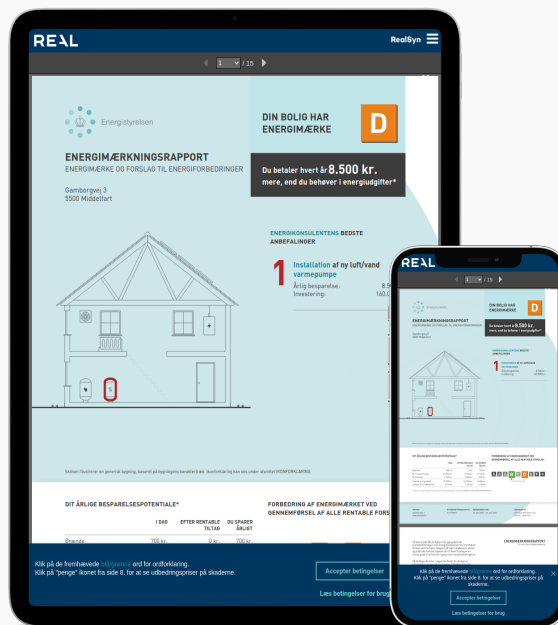

# Dit produkt er klar

Realsyn EM for

Gamborgvej 3,  
5500 Middelfart

# REAL

Klik på billedet for at se Realsyn EM

Scan QR koden og  
se rapporten

Produktet er udviklet af TÜV SÜD