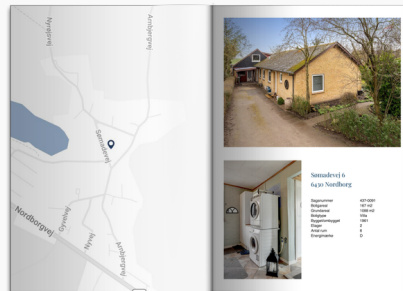

Dit produkt er klar

REAL

Boligpræsentationen for

Sømadevej 6,
6430 Nordborg

Se magasinet eller Scan QR med kamera

Klik på billedet for at se Boligpræsentationen

Scan QR koden og se
rapporten

Produktet er udviklet af TÜV SÜD