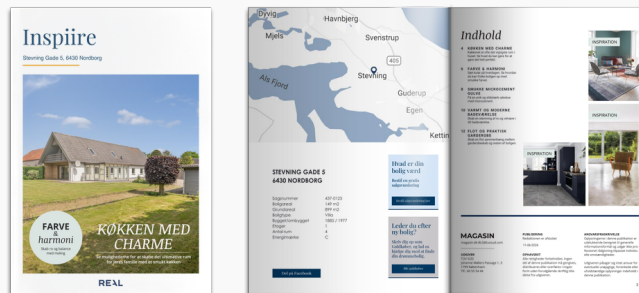

# REAL

Inspire for

Stevning Gade 5,  
6430 Nordborg

Se magasinet eller Scan QR med kamera

Klik på billedet for at se Inspire

Scan QR koden og se  
rapporten

Produktet er udviklet af TÜV SÜD