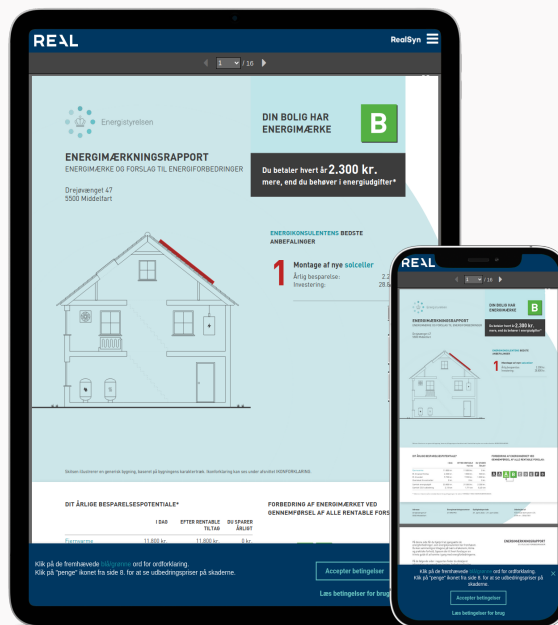

Dit produkt er klar

Realsyn EM for

Drejvænget 47,
5500 Middelfart

REAL

Klik på billedet for at se Realsyn EM

Scan QR koden og
se rapporten

Produktet er udviklet af TÜV SÜD