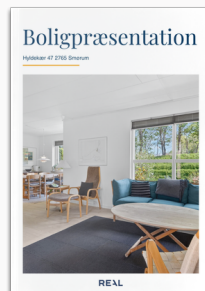

# REAL

Boligpræsentationen for

Hyldekær 47,  
2765 Smørum

Se magasinet eller Scan QR med kamera

Klik på billedet for at se Boligpræsentationen

Scan QR koden og se  
rapporten

Produktet er udviklet af TÜV SÜD