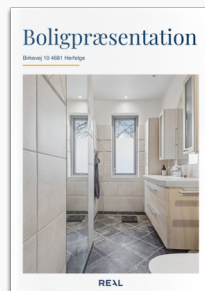

# REAL

Boligpræsentationen for

Birkevej 10,  
4681 Herfølge

Se magasinet eller Scan QR med kamera

Klik på billedet for at se Boligpræsentationen

Scan QR koden og se  
rapporten

Produktet er udviklet af TÜV SÜD