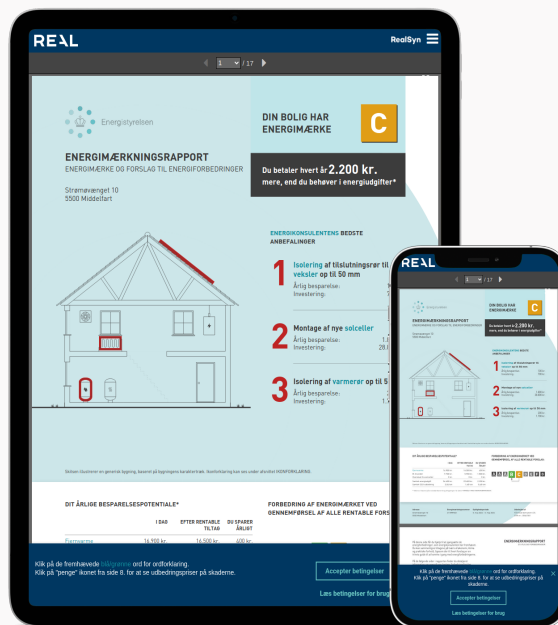

Dit produkt er klar

REAL

Realsyn EM for

Strømøvnaget 10,
5500 Middelfart

Klik på billedet for at se Realsyn EM

Scan QR koden og
se rapporten

Produktet er udviklet af TÜV SÜD