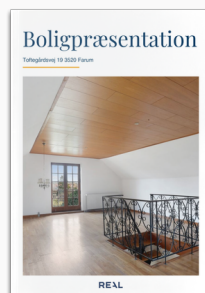

Dit produkt er klar

REAL

Boligpræsentationen for

Toftegårdsvej 19,
3520 Farum

Se magasinet eller Scan QR med kamera

Klik på billedet for at se Boligpræsentationen

Scan QR koden og se
rapporten

Produktet er udviklet af TÜV SÜD