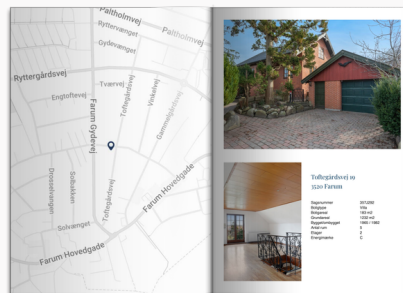

Dit produkt er klar

REAL

Boligpræsentationen for

Toftegårdsvej 19,
3520 Farum

Se magasinet eller Scan QR med kamera

Klik på billedet for at se Boligpræsentationen

Scan QR koden og se
rapporten

Produktet er udviklet af TÜV SÜD