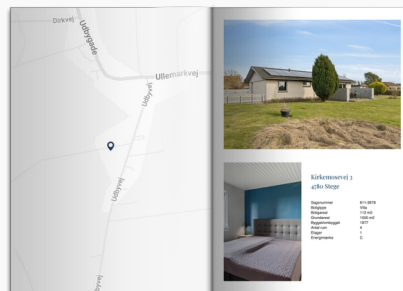

# REAL

Boligpræsentationen for

Kirkemosevej 3,  
4780 Stege

Se magasinet eller Scan QR med kamera

Klik på billedet for at se Boligpræsentationen

Scan QR koden og se  
rapporten

Produktet er udviklet af TÜV SÜD