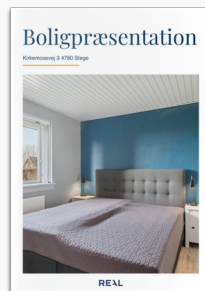

# REAL

Boligpræsentationen for

Kirkemosevej 3,  
4780 Stege

Se magasinet eller Scan QR med kamera

Klik på billedet for at se Boligpræsentationen

Scan QR koden og se  
rapporten

Produktet er udviklet af TÜV SÜD