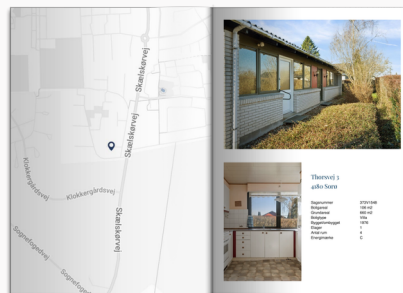

Dit produkt er klar

REAL

Boligpræsentationen for

Thorsvej 3,
4180 Sorø

Se magasinet eller Scan QR med kamera

Klik på billedet for at se Boligpræsentationen

Scan QR koden og se
rapporten

Produktet er udviklet af TÜV SÜD