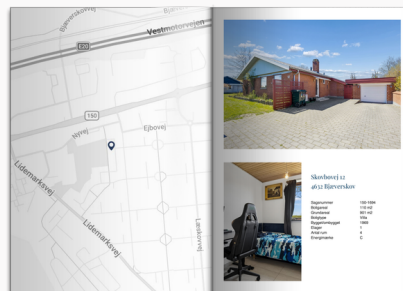

Dit produkt er klar

REAL

Boligpræsentationen for

Skovbovej 12,
4632 Bjæverskov

Se magasinet eller Scan QR med kamera

Klik på billedet for at se Boligpræsentationen

Scan QR koden og se
rapporten

Produktet er udviklet af TÜV SÜD