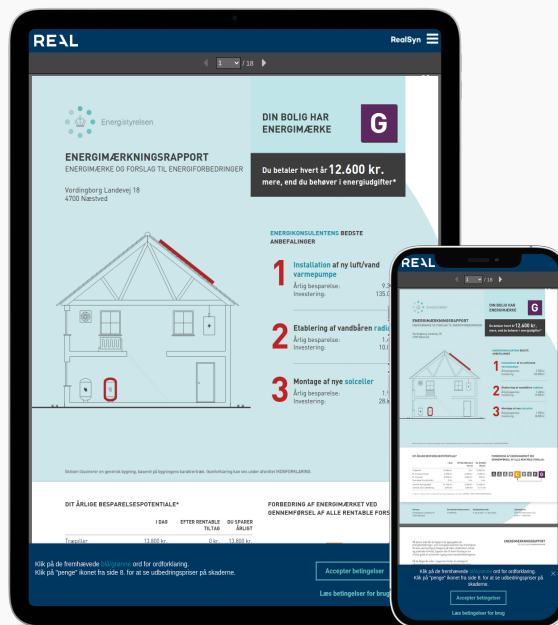

Dit produkt er klar

REAL

Realsyn EM for

Vordingborg Landevej 18,
4700 Næstved

Klik på billedet for at se Realsyn EM

Scan QR koden og
se rapporten

Produktet er udviklet af TÜV SÜD