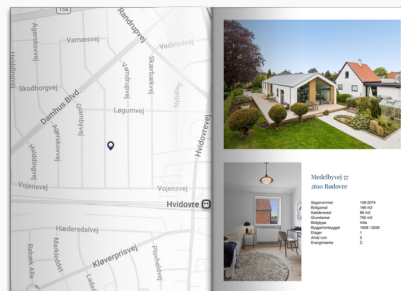

# REAL

Boligpræsentationen for

Medelbyvej 57,  
2610 Rødovre

Se magasinet eller Scan QR med kamera

Klik på billedet for at se Boligpræsentationen

Scan QR koden og se  
rapporten

Produktet er udviklet af TÜV SÜD