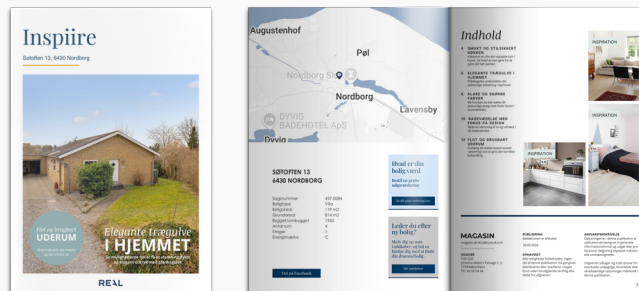

Dit produkt er klar

REAL

Inspire for

Søtoften 13,
6430 Nordborg

Se magasinet eller Scan QR med kamera

Klik på billedet for at se Inspire

Scan QR koden og se
rapporten

Produktet er udviklet af TÜV SÜD