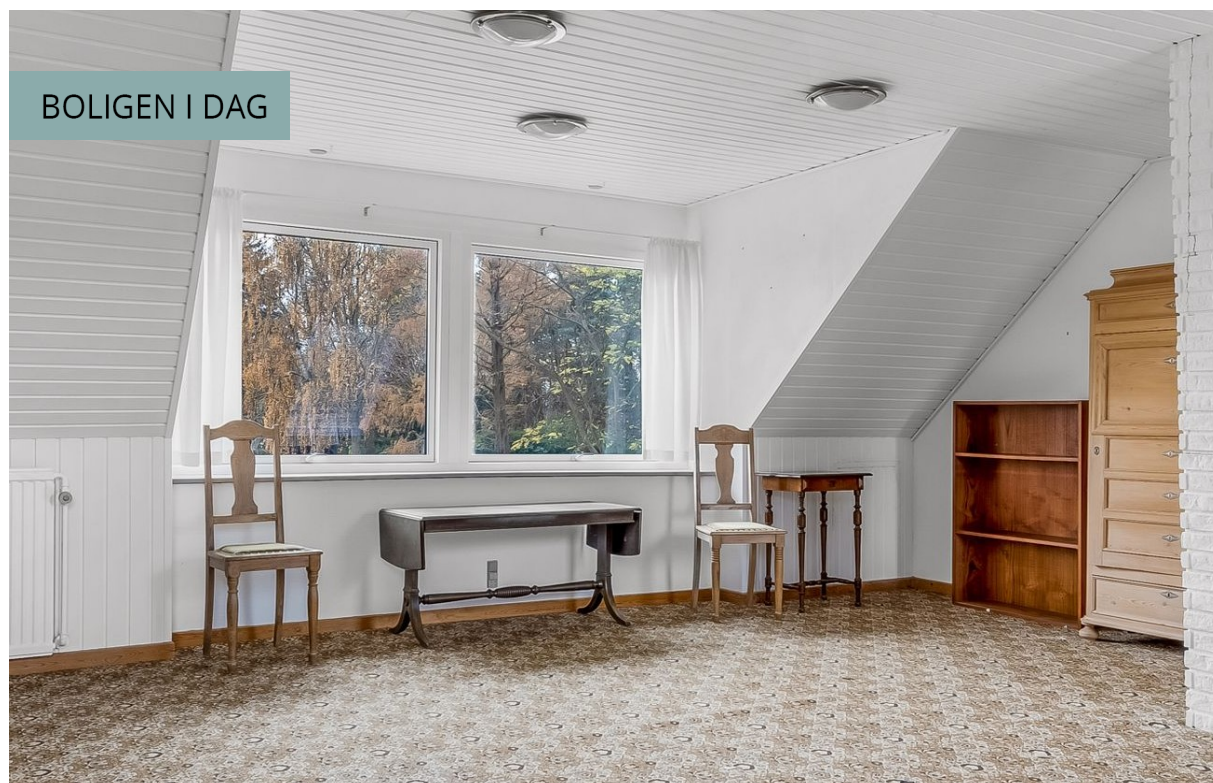

Efter en lang dag med fart på og masser af gøremål, er det rart at træde ind i et soveværelse, der oser af ro, hygge og velvære. Og her betyder farven på væggen mindst lige så meget som interiøret.

Farver påvirker nemlig vores humør og spiller en stor rolle, når det handler om at få en god nattesøvn. Når du vælger rummets vægfarve, sætter du dermed stemningen for rummet. Og her er det vigtigt at overveje, hvilken ende af farvepaletten, du gerne vil vågne op til om morgenen.

Farver er generelt et godt supplement til rummets øvrige interiør. Og der er et utal af muligheder for både at sætte et personligt præg og skabe præcis dén stemning, du ønsker for et hyggeligt og indbydende soveværelse.