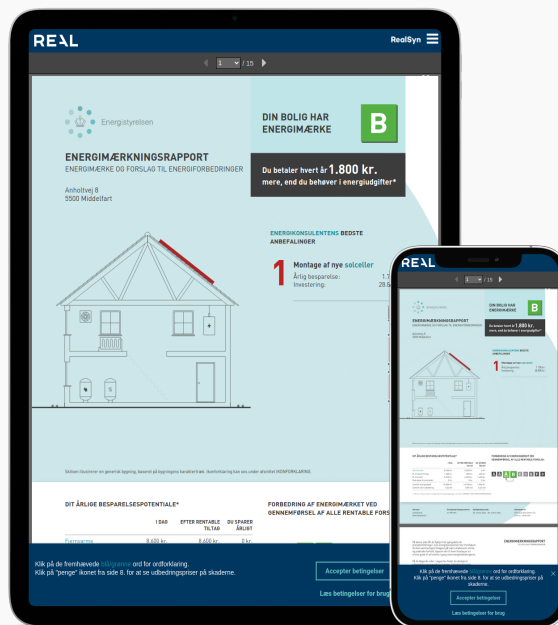

Dit produkt er klar

Realsyn EM for

Anholtvej 8,
5500 Middelfart

REAL

Klik på billedet for at se Realsyn EM

Scan QR koden og
se rapporten

Produktet er udviklet af TÜV SÜD