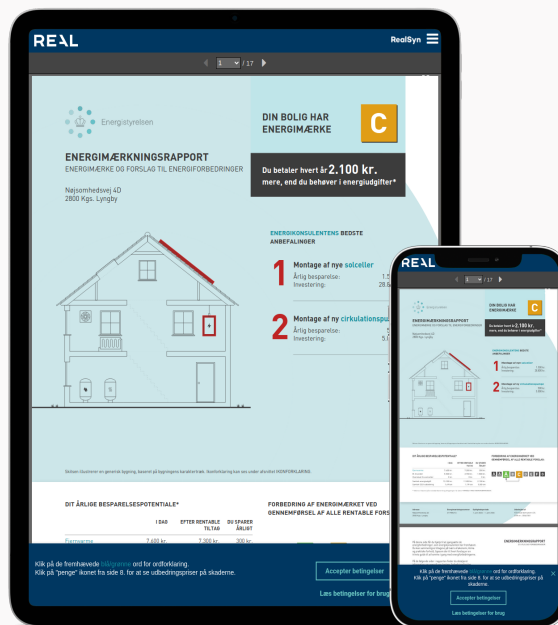

Dit produkt er klar

REAL

Realsyn EM for

Nøjsomhedsvej 4D,
2800 Kongens Lyngby

Klik på billedet for at se Realsyn EM

Scan QR koden og
se rapporten

Produktet er udviklet af TÜV SÜD